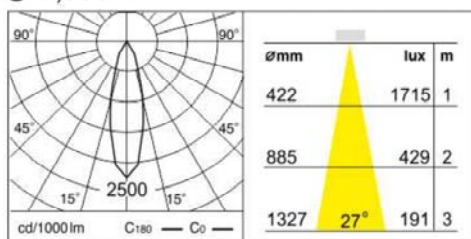

Produktbild

Technische Zeichnung

○ 4,000K

Photometrie

LED Einbaustrahler SIVA-20 - naturweiss

 Bestellnummer **OIG 30013 NWA**

EAN 9009099000138

Produktinformation

LED Leistung	15W
Spannung	AC 100~240V
IP- Schutzklasse	IP 65
Gehäuse	Pulverbeschichtetes Aluguss Gehäuse, 6mm
Gehäuse Farbe	Silber
Anschlüsse	3+2 Polig, max. 1,5mm ²
Umgebungstemperatur	-20°C ~ +40°C
Steuerung	
Netzteil	inkl. Netzteil
Garantie	

Photometrische Daten

LED Typ	Power LED
LED Anzahl	7 Stk.
Lichtstrom (Lm)	1215 Lm
Lichtausbeute	81Lm/W
Lichtfarbe	naturweiss
Farbtemperatur (°K)	4000°K
Ausstrahlungswinkel	20°
Farbwiedergabe index (CRI)	80

Montage

Abmessungen	∅220*205mm
Gewicht	4,00kg.
Ausschnitt	∅ 217mm

LED Aussenbeleuchtung

Boden Einbauleuchten LED