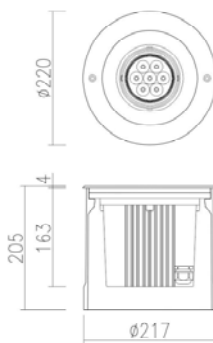

Produktbild

Technische Zeichnung

○ 4,000K

Photometrie

LED Einbaustrahler SIVA-20 - naturweiss

 Bestellnummer **OIG 30013 NWA**

EAN 9009099000138

Produktinformation

Die SIVA Einbaustrahler Serie ist für den Bodeneinbau oder Deckeneinbau konzipiert und bietet zahlreiche Gestaltungsmöglichkeiten für die Architekturbeleuchtung.
Inkl. PVC Plastik Einbautopf.

Technische Daten

Photometrische Daten

LED Typ	Power LED
LED Anzahl	7 Stk.
Lichtstrom (Lm)	1215 Lm
Lichtausbeute	81Lm/W
Lichtfarbe	naturweiss
Farbtemperatur (°K)	4000°K
Ausstrahlungswinkel	20°
Farbwiedergabe index (CRI)	80

Montage

Abmessungen	∅220*205mm
Gewicht	4,00kg.
Ausschnitt	∅ 217mm

LED Aussenbeleuchtung

Boden Einbauleuchten LED